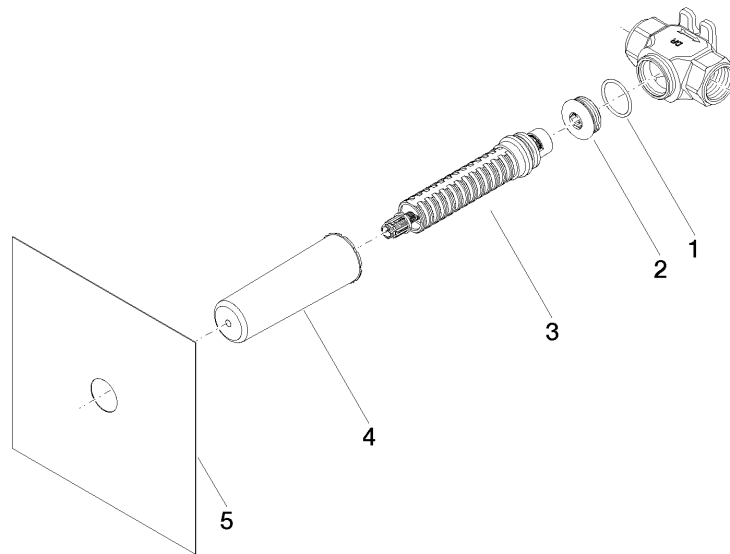

Product specifications

- Min. rough in depth 2-3/8"
- Max. rough in depth 5-1/4"

	min	max
Square	60	115
Square Exclusive	60	115
CULT	60	120
Madison	60	120
Source	60	120
Soul	60	125
LULU	60	135
Modern		
Tara.Logic	60	125
Meta.02	60	125
L'Aura	60	125
Circle	60	140
Madison Flair	60	140
Just	60	140
Vaia	61	132
Domicil	65	115
LaFleur	75	140
Supernova	75	140
Symetrics	75	140
Deque	75	140
Tara.	75	140
MEM	95	140
CL.1	95	140

Surfaces

- 35622970-900010

Exploded assembly drawing

Order quantity

No.	Article number	Name	Installation quantity
1	09141011290	seal	1
2	09312000390	plug	1
3	9090031270090	top	1
4	09210210290	cap	1
5	0414030720090	gasket kit	1