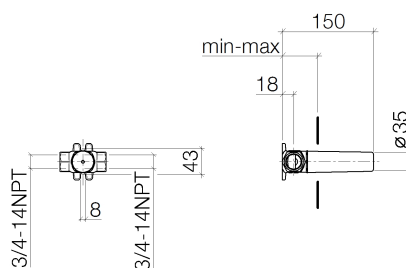

Product specifications

- Min. rough in depth 2-3/8"
- Max. rough in depth 5-1/4"

	min	max
Square	60	115
Square Exclusive	60	115
CULT	60	120
Madison	60	120
Source	60	120
Soul	60	125
LULU	60	135
Modern		
Tara.Logic	60	125
Meta.02	60	125
L'Aura	60	125
Circle	60	140
Madison Flair	60	140
Just	60	140
Vaia	61	132
Domicil	65	115
LaFleur	75	140
Supernova	75	140
Symetrics	75	140
Deque	75	140
Tara.	75	140
MEM	95	140
CL.1	95	140

Surfaces

- 35622970-900010

Exploded assembly drawing

Order quantity

No.	Article number	Name	Installation quantity
1	09141011290	seal	1
2	09312000390	plug	1
3	9090031270090	top	1
4	09210210290	cap	1
5	0414030720090	gasket kit	1