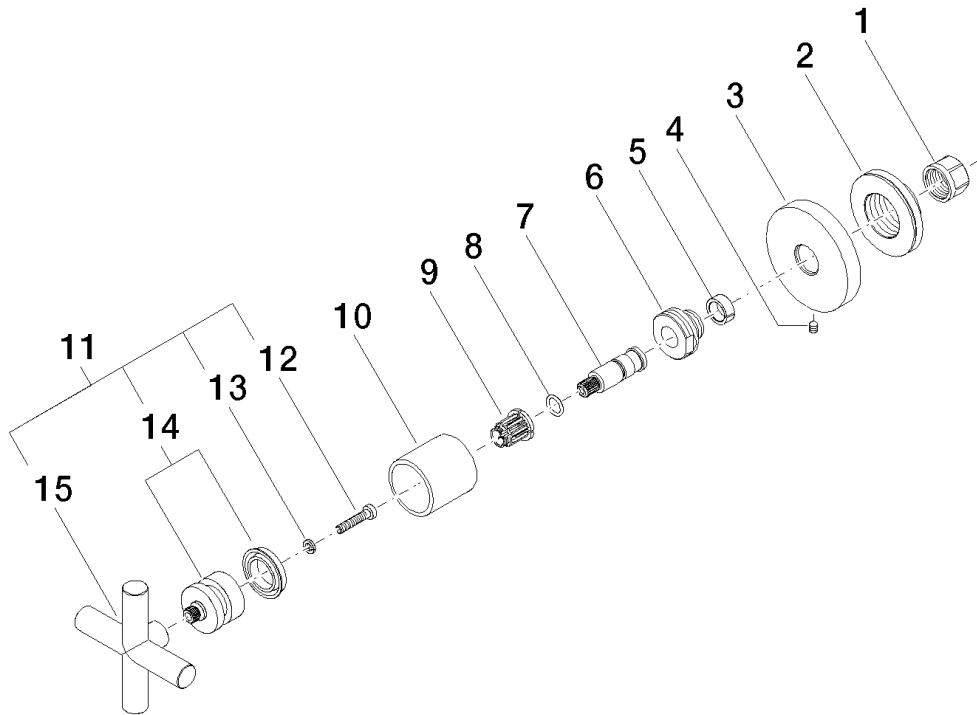

**Exploded assembly drawing**

**Order quantity**

<b>No.</b>	<b>Article number</b>	<b>Name</b>	<b>Installation quantity</b>
1	09233002390	nut	1
2	09210210890	disc	1
3	092789108ff	rosette	1
4	09311100790	pin	1
5	09141502090	ring	1
6	09240500290	nipple	1
7	09290602290	spindle	1
8	09141006090	seal	1
9	09121200290	fixing cap	1
10	092102144ff	sleeve	1
11	04208901000ff	handle	1
12	09303007590	screw	1
13	09301102990	disc	1
14	90121200700ff	base	1
15	092089010ff	handle	1