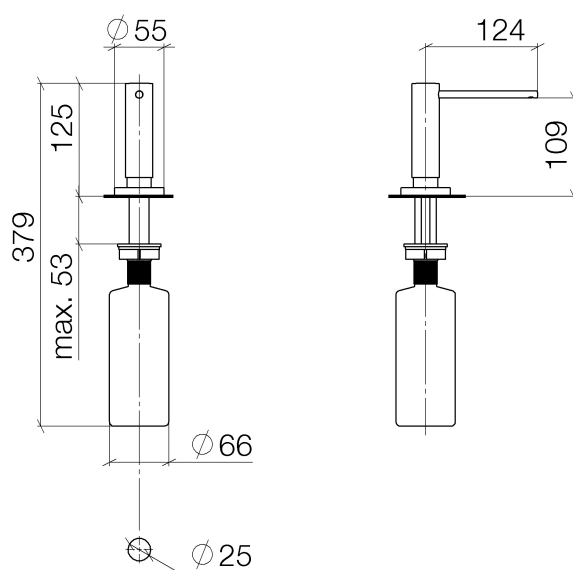

Serienübergreifende Artikel Einbau-Lotionspender
Artikelnummer: 82434970

Explosionszeichnung

Serienübergreifende Artikel Einbau-Lotionspender

Artikelnummer: 82434970

Bestellmenge

Nr.	Artikelnummer	Benennung	Verbaumenge
1	90101053800ff	Spender	1
2	082797504ff	Rosette	1
3	08101062490	Scheibe	1
4	09141015190	Dichtung	1
5	08101052790	Halter	1
6	09140501490	Dichtung	1
7	08101051790	Mutter	1
8	08101060390	Behaelter	1