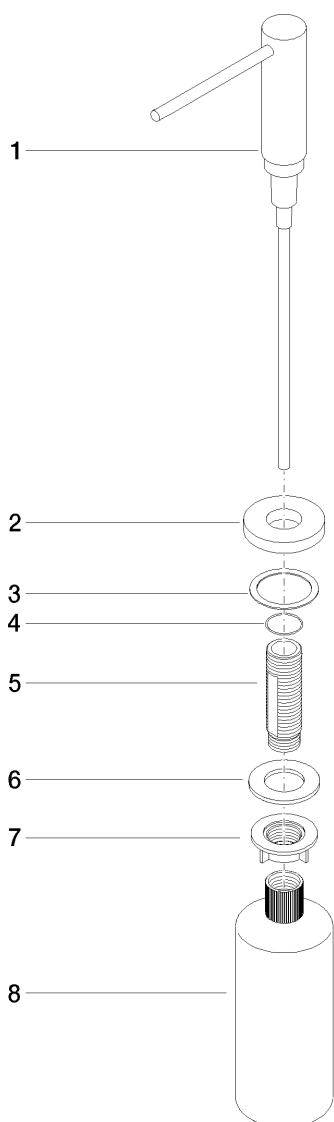

Serienübergreifende Artikel Einbau-Lotionspender
Artikelnummer: 82434970

Explosionszeichnung

Serienübergreifende Artikel Einbau-Lotionspender

Artikelnummer: 82434970

Bestellmenge

Nr.	Artikelnummer	Benennung	Verbaumenge
1	90101053800ff	Spender	1
2	082797504ff	Rosette	1
3	08101062490	Scheibe	1
4	09141015190	Dichtung	1
5	08101052790	Halter	1
6	09140501490	Dichtung	1
7	08101051790	Mutter	1
8	08101060390	Behaelter	1