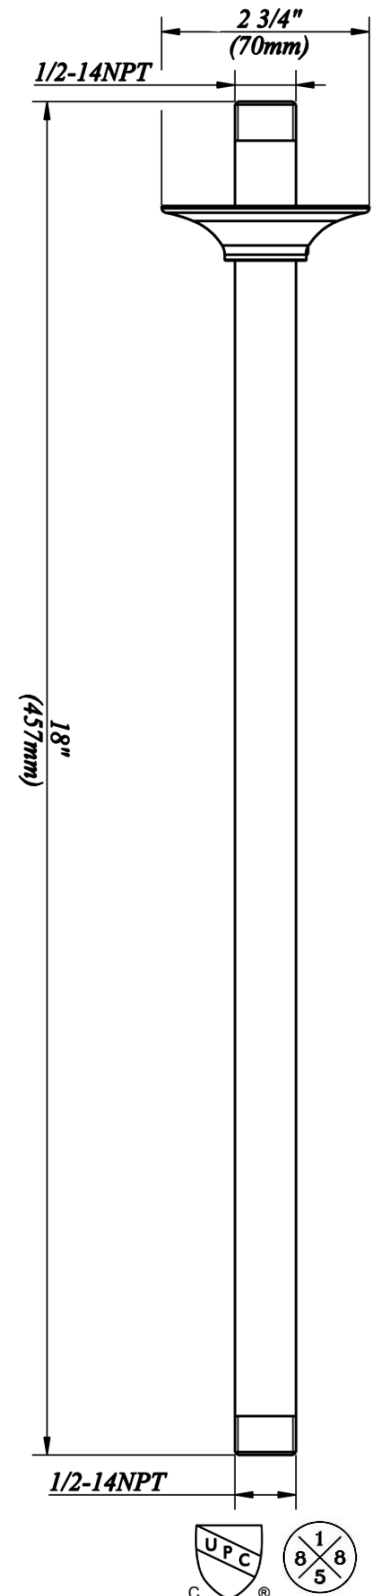

Contact your sales representative for more information or visit our website at luxartcollection.com