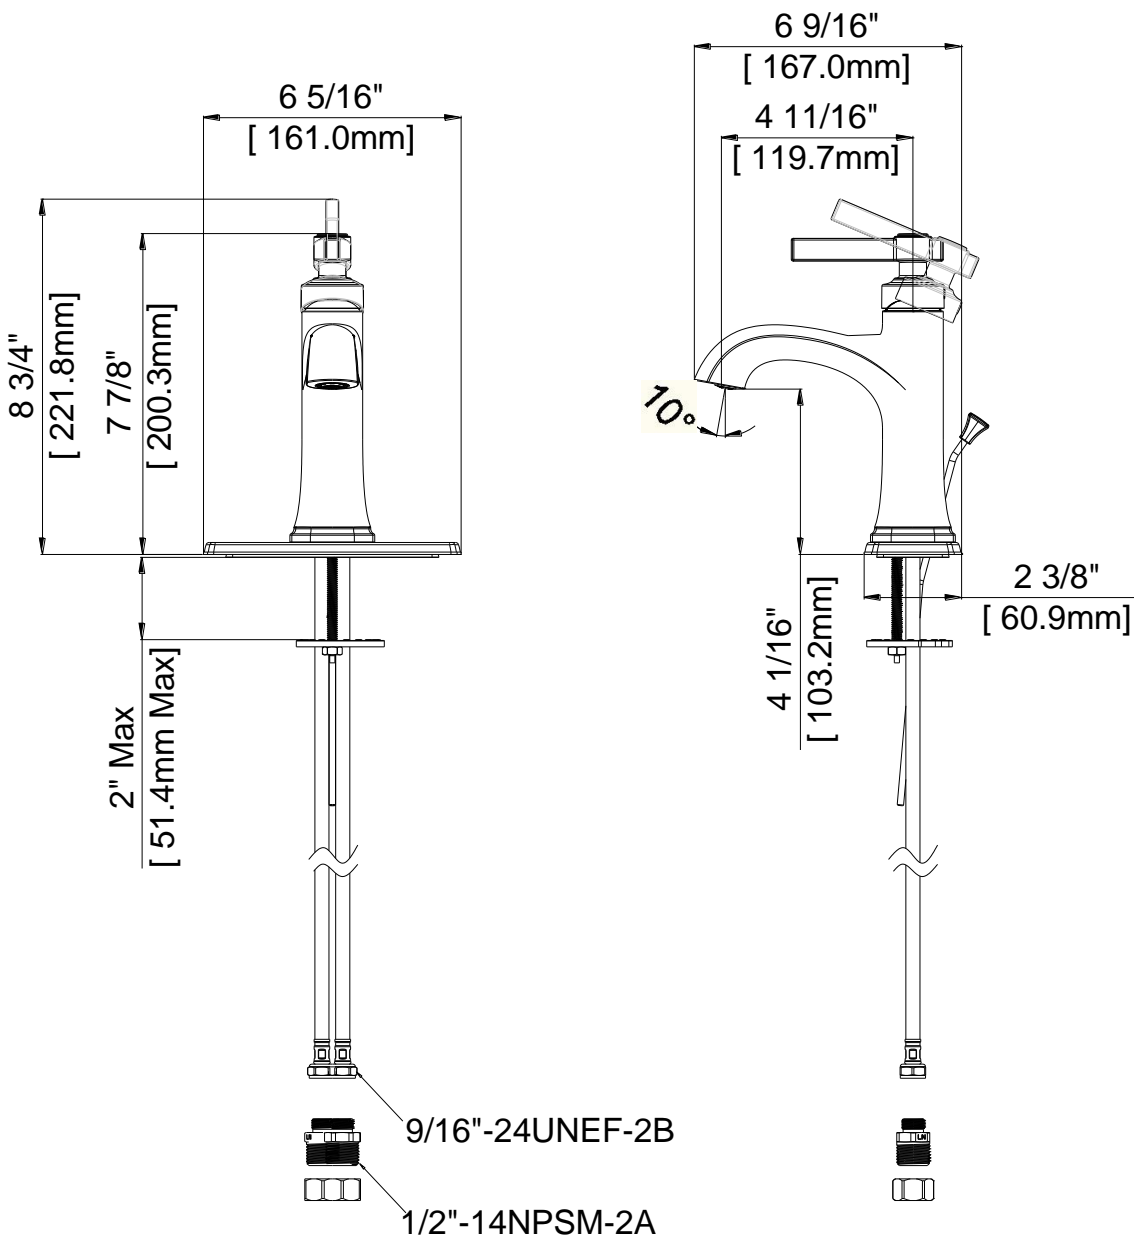

Single Post Mount Faucet

Robinet à colonne unique
Grifo con base de columna

Product Specifications

LUXART®

Lumino®

LUM211-PUCP
LUM211-PUBN
LUM211-PUORB
LUM211-PUPBB

Contact your sales representative for more information or visit our website at luxartcollection.com