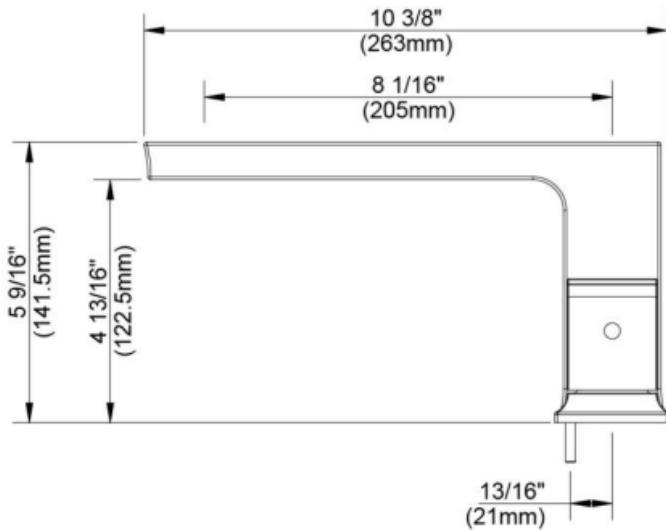

5 Hole Roman Tub Trim

Garniture de baignoire romaine à 5 orifices

Piezas exteriores para bañera tipo romana de 5 agujeros

Product Specifications

LUXART®

Beauty in every detail.™

Serendipity®

SE341-PSCP
SE341-PSBN

Contact your sales representative for more information or visit our website at luxartcollection.com