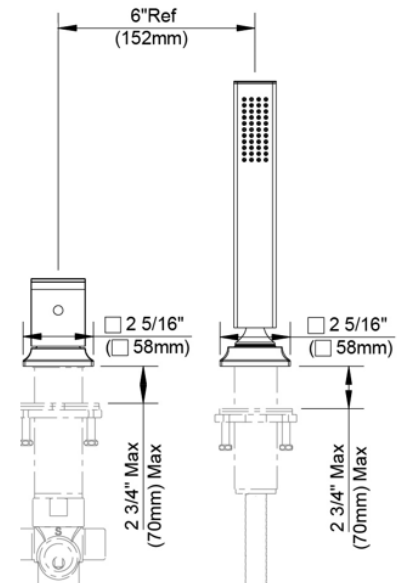

5 Hole Roman Tub Trim

Garniture de baignoire romaine à 5 orifices

Piezas exteriores para bañera tipo romana de 5 agujeros

Product Specifications

LUXART®

Beauty in every detail.™

Serendipity®

SE341-PSCP
SE341-PSBN

Contact your sales representative for more information or visit our website at luxartcollection.com