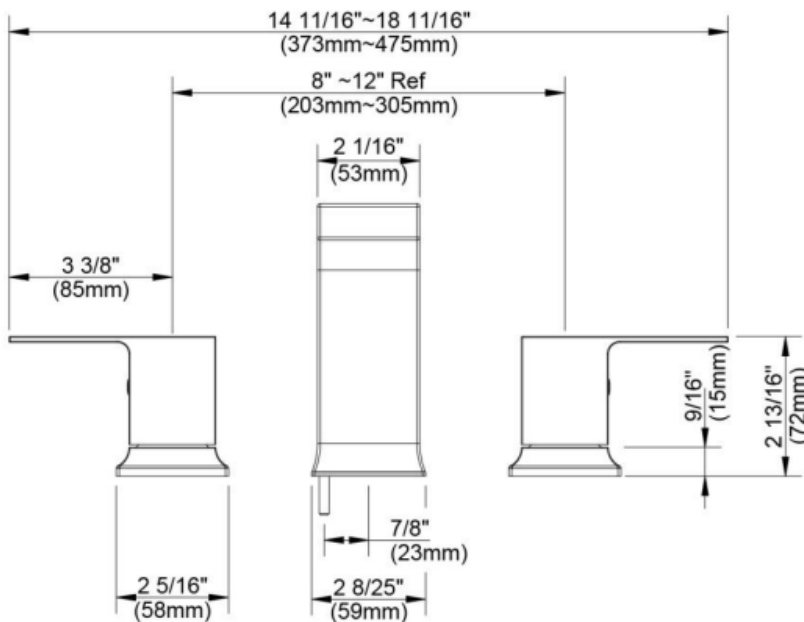

5 Hole Roman Tub Trim

Garniture de baignoire romaine à 5 orifices

Piezas exteriores para bañera tipo romana de 5 agujeros

Product Specifications

LUXART®

Beauty in every detail.™

Serendipity®

SE341-PSCP
SE341-PSBN

Contact your sales representative for more information or visit our website at luxartcollection.com