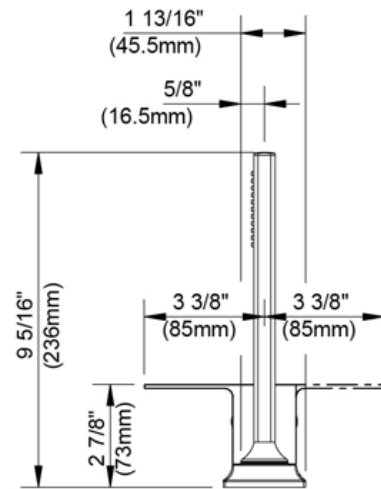

5 Hole Roman Tub Trim

Garniture de baignoire romaine à 5 orifices

Piezas exteriores para bañera tipo romana de 5 agujeros

Product Specifications

LUXART®

Beauty in every detail.™

Serendipity®

SE341-PSCP
SE341-PSBN

Contact your sales representative for more information or visit our website at luxartcollection.com