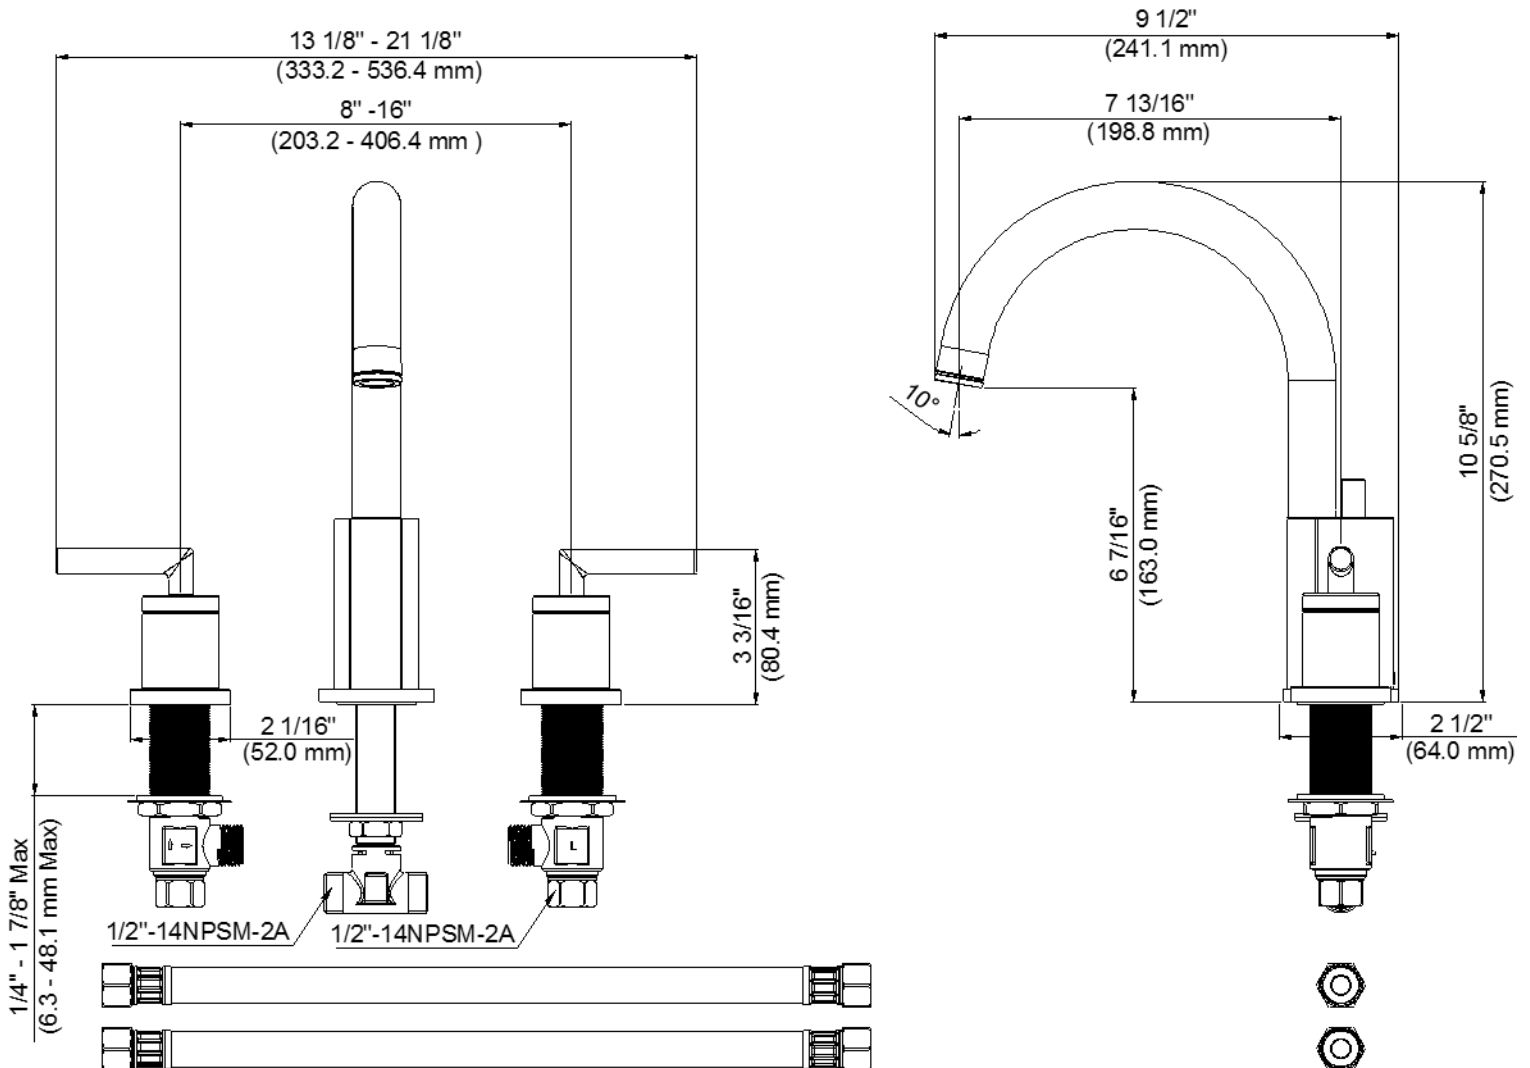

A341-BLM

FEATURES

- Requires 3413-R Rough-In Valve
- Metal Lever Handles
- Fits 8" -16" Center Holes
- Ceramic Disc Cartridge
- Solid Brass Waterways
- 100% Factory Pressure Tested

CARACTÉRISTIQUES

- Valve de robinetterie brute 3413-R requise
- Leviers en métal
- Convient aux orifices espacés de 8 à 16 po entre axes
- Cartouche disque céramique
- Tuyauterie en laiton solide
- Pression vérifiée en usine- 100%

Contact your sales representative for more information or visit our website at luxartcollection.com

3 Hole Roman Tub Trim

Garniture de baignoire romaine à 3 orifices

Piezas exteriores para bañera tipo romana de 3 agujeros

Product Specifications

LUXART.

AERRO®

A341-CP

A341-BN

A341-BLM

Contact your sales representative for more information or visit our website at luxartcollection.com

Revised 9/2/2018