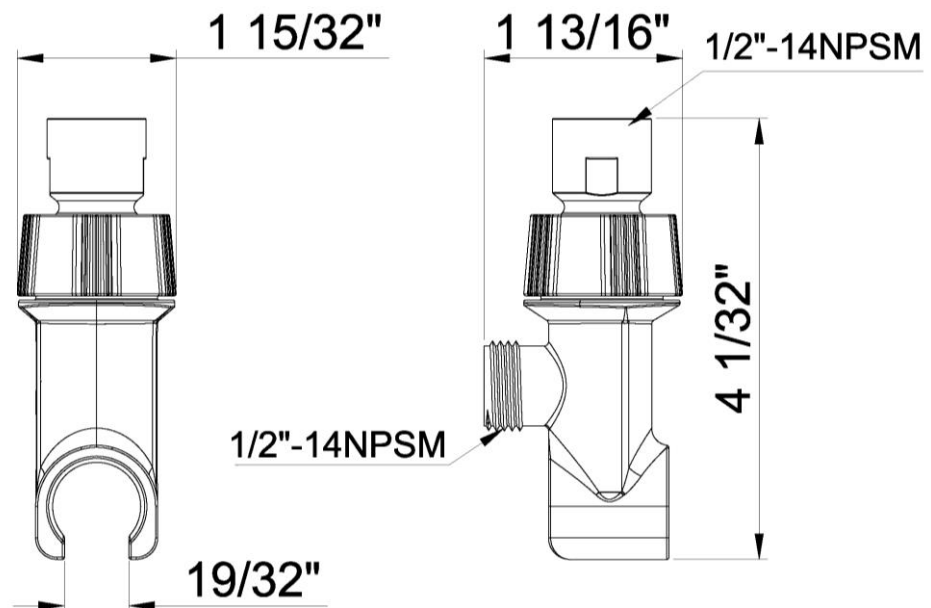

NORMAS Y ESTÁNDARES APLICABLES

El modelo especificado reúne o sobrepasa las siguientes condiciones

- ASME A112.18.1/CSA B125.1
- IAPMO/cUPC