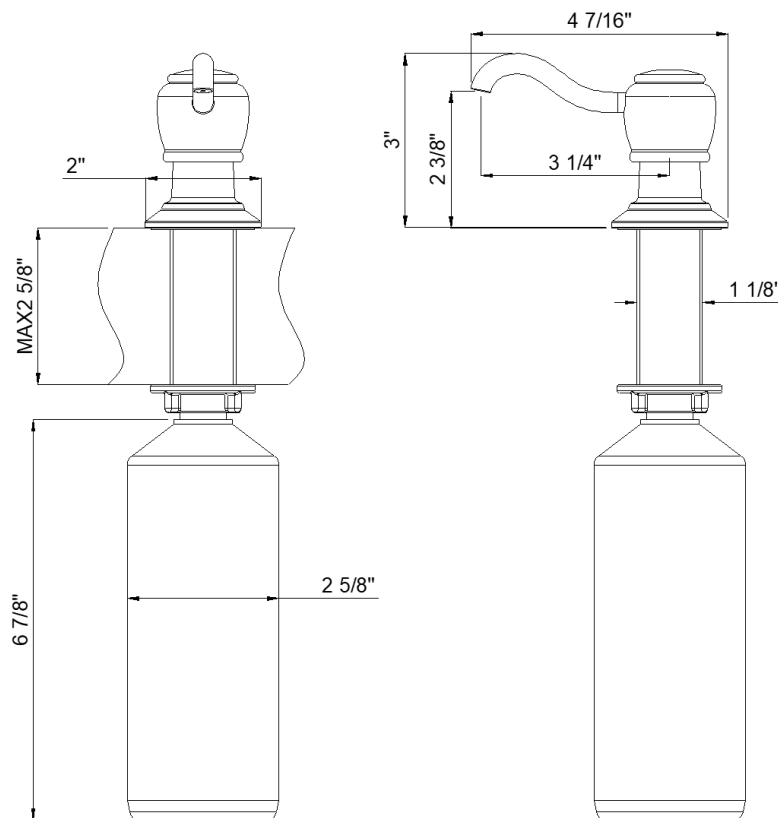

Soap Dispenser

Distributeur à savon
Dispensador de jabón

Product Specifications

LUXART®

LOSD-CP
LOSD-BN
LOSD-ORB

FEATURES

- Maximum Capacity: 16 Ounces (500 ml)

CARACTÉRISTIQUES

- Capacité maximale: 16 oz (500 ml)

CARACTERÍSTICAS

- Capacidad máxima: 16 oz (500 ml)

AVAILABLE FINISHES / FINIS OFFERTS / DISTINTOS ACABADOS:

- Polished Chrome / Chrome poli / Cromo lustrado (CP)
- PVD Brushed Nickel / PVD Nickel brossé / PVD Níquel cepillado (BN)
- Oil Rubbed Bronze / Bronze poncé à l'huile / Bronze lustrado al aceite (ORB)