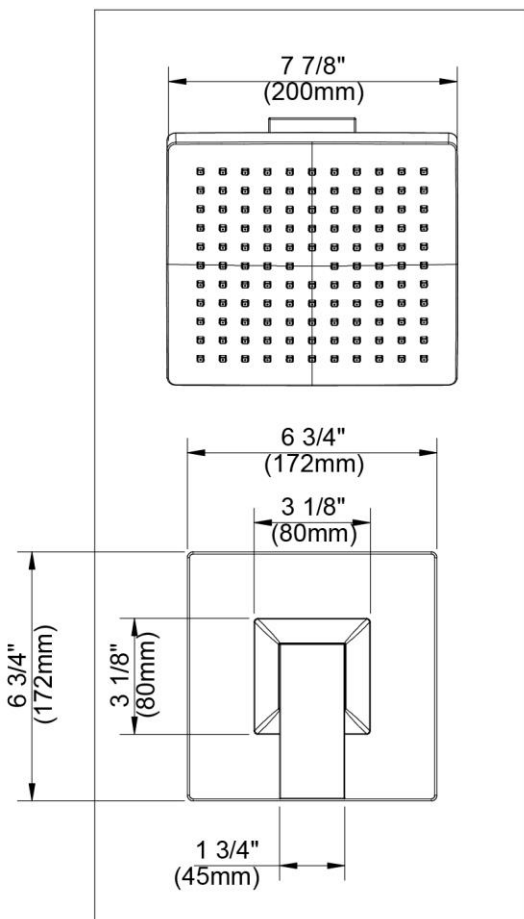

Shower Only Trim

Garniture de douche seulement

Pieza exterior para ducha

Product Specifications

LUXART.

Serendipity

SE511TO-CP

SE511TO-BN

Contact your sales representative for more information or visit our website at luxartcollection.com