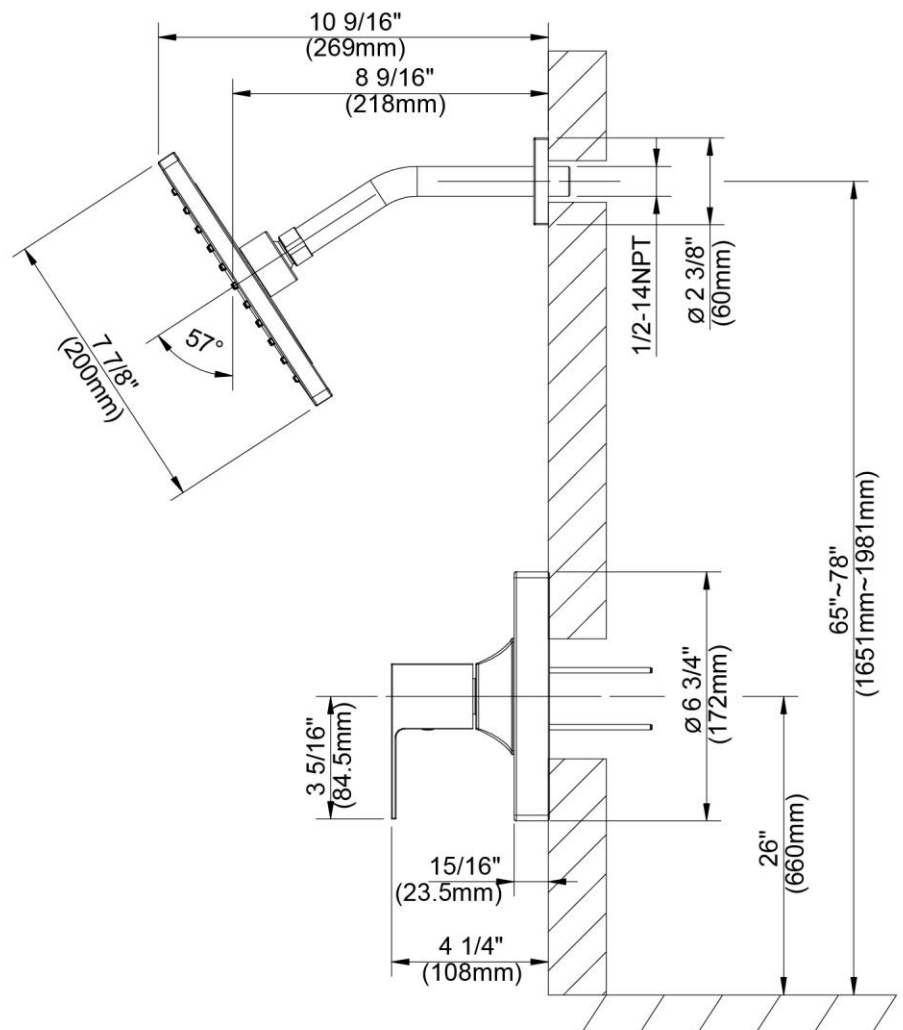

Shower Only Trim

Garniture de douche seulement

Pieza exterior para ducha

Product Specifications

LUXART.

Serendipity

SE511TO-CP

SE511TO-BN

Contact your sales representative for more information or visit our website at luxartcollection.com