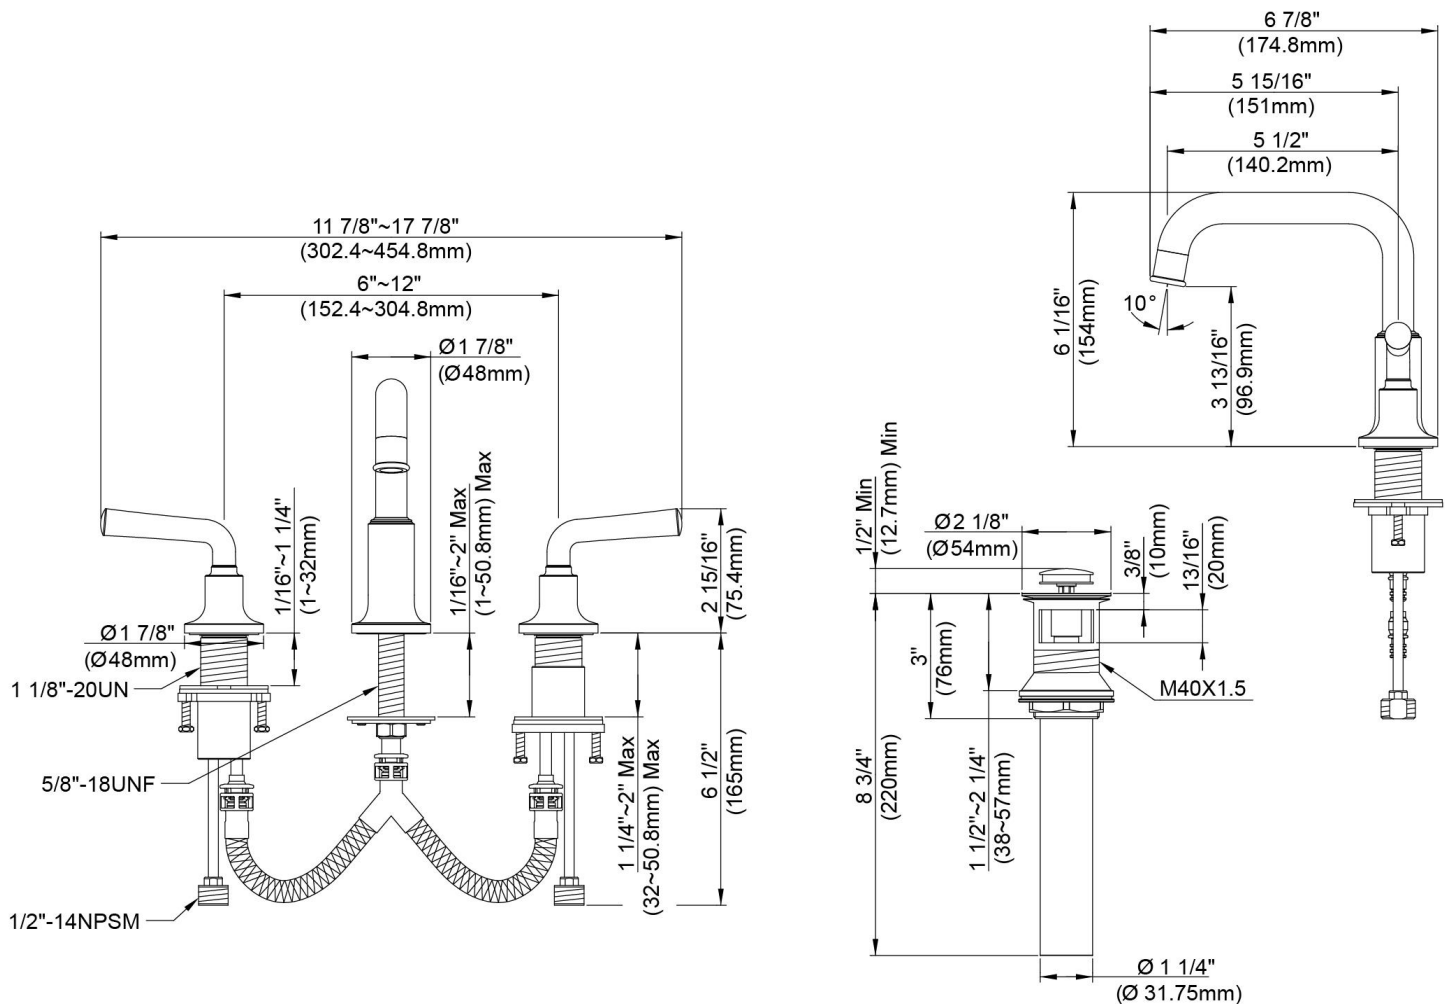

6"-12" Widespread Lavatory Faucet

Robinet de lavabo espacé (6 à 12 po)

Grifo para lavabo ajustable de 6"-12"

Product Specifications

LUXART.

Pastiche

**PA2418-PUCP
PA2418-PUBN
PA2418-PUBLM
PA2418-PUPBB**

Contact your sales representative for more information or visit our website at luxartcollection.com

Revised 4/28/2021