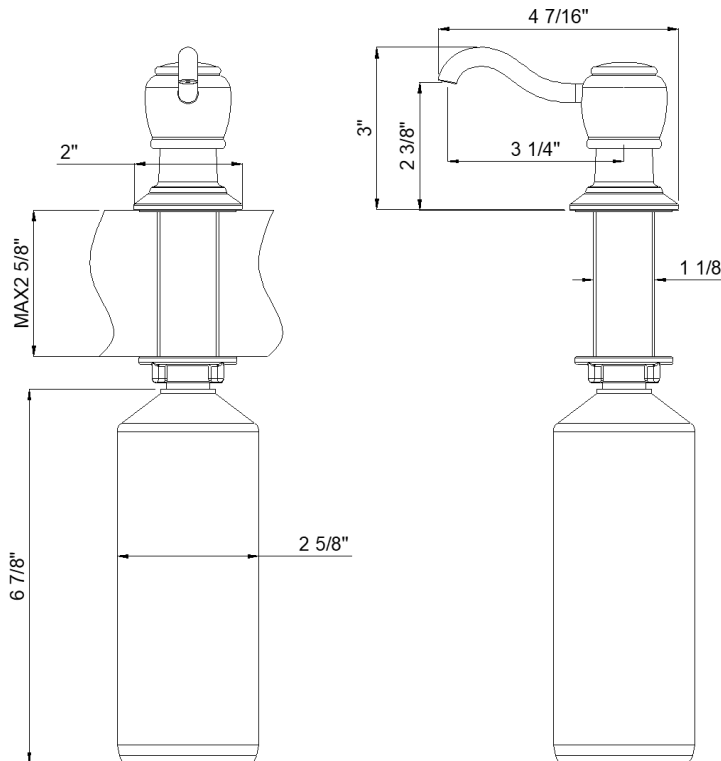

Soap Dispenser

Distributeur à savon
Dispensador de jabón

Product Specifications

LUXART®

LOSD-CP
LOSD-BN
LOSD-ORB
LOSD-PN

FEATURES

- Maximum Capacity: 16 Ounces (500 ml)

CARACTÉRISTIQUES

- Capacité maximale: 16 oz (500 ml)

CARACTERÍSTICAS

- Capacidad máxima: 16 oz (500 ml)

AVAILABLE FINISHES / FINIS OFFERTS / DISTINTOS ACABADOS:

- Polished Chrome / Chrome poli / Cromo lustrado (CP)
- PVD Brushed Nickel / PVD Nickel brossé / PVD Níquel cepillado (BN)
- Oil Rubbed Bronze / Bronze poncé à l'huile / Bronze lustrado al aceite (ORB)
- PVD Polished Nickel / PVD Nickel poli / PVD Níquel lustrado (PN)