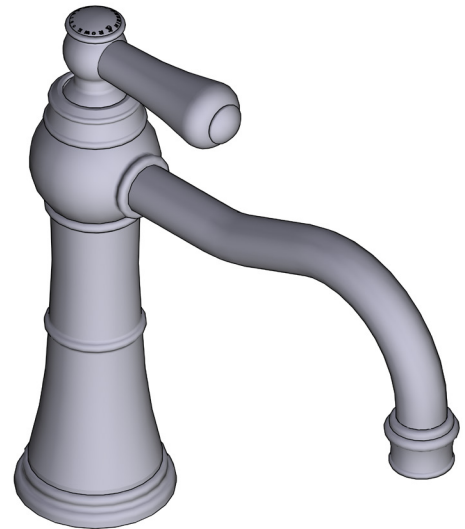

SPECIFICATIONS

DESCRIPTION

- Push drain included with faucet
- Spout of the faucet can rotate 360°
- Swiveling aerator allows you to change the direction of the water spray to best suit your preferences
- 2-3/8" max. installation on bench

GEORGIAN ERA™
Single Handle Lavatory Faucet

MODELS: U.GA01D1

For warranty or additional information, contact:

US Customers

U.S.A.
houseofrohl.com/support
1-800-777-9762

QUEBEC / MARITIMES / WESTERN CANADA
QUÉBEC / MARITIMES / OUEST CANADIEN
QUEBEC / MARITIMOS / CANADA OCCIDENTAL
houseofrohl.ca/support
1-866-473-8442

Canadian Customers

ONTARIO
houseofrohl.ca/support
1-800-287-5354

SPÉCIFICATIONS

DESCRIPTION

- Robinet avec bonde à bouton-poussoir incluse
- Le bec du robinet peut pivoter sur 360 degrés
- L'aérateur pivotant vous permet de modifier à votre guise l'orientation du jet d'eau
- Installation sur plateforme - 2 3/8 po max.

ONTARIO
houseofrohl.ca/support
1-800-287-5354

ESPECIFICACIONES

DESCRIPCIÓN

- Tapón push de desagüe incluido con la llave
- La boquilla de la llave puede girar 360 grados
- El aereador giratorio le permite cambiar la dirección del rociado de agua para adaptarse mejor a sus preferencias
- Instalación máxima en el banco de 2-3/8"