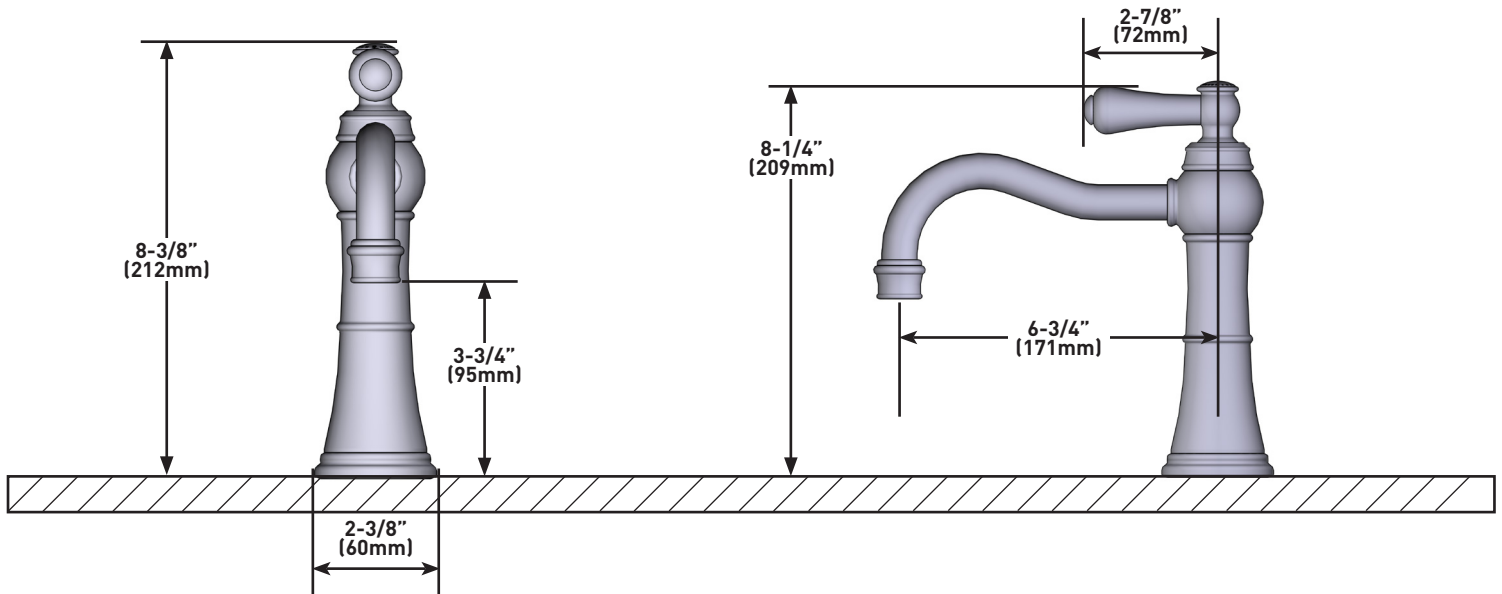

For warranty or additional information, contact:

US Customers

U.S.A.
houseofrohl.com/support
1-800-777-9762

QUEBEC / MARITIMES / WESTERN CANADA
QUÉBEC / MARITIMES / OUEST CANADIEN
QUEBEC / MARITIMOS / CANADA OCCIDENTAL
houseofrohl.ca/support
1-866-473-8442

Canadian Customers

ONTARIO
houseofrohl.ca/support
1-800-287-5354