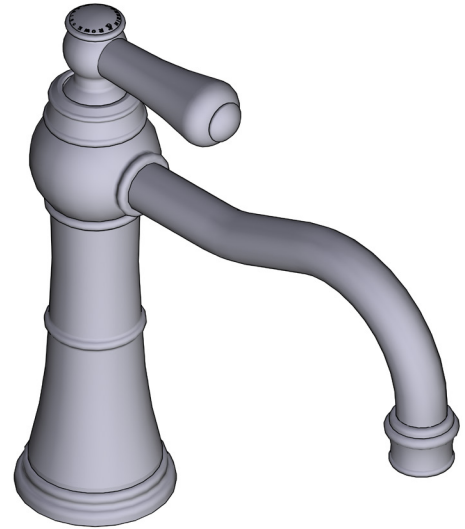

SPECIFICATIONS

DESCRIPTION

- Push drain included with faucet
- Spout of the faucet can rotate 360°
- Swiveling aerator allows you to change the direction of the water spray to best suit your preferences
- 2-3/8" max. installation on bench

Canadian Customers

ONTARIO
houseofrohl.ca/support
1-800-287-5354

SPÉCIFICATIONS

DESCRIPTION

- Robinet avec bonde à bouton-poussoir incluse
- Le bec du robinet peut pivoter sur 360 degrés
- L'aérateur pivotant vous permet de modifier à votre guise l'orientation du jet d'eau
- Installation sur plateforme - 2 3/8 po max.

GEORGIAN ERA^{MC} Robinet de lavabo à une poignée

MODÈLES : U.GA01D1

For warranty or additional information, contact:

US Customers

U.S.A.
houseofrohl.com/support
1-800-777-9762

Canadian Customers

QUEBEC / MARITIMES / WESTERN CANADA
QUÉBEC / MARITIMES / OUEST CANADIEN
QUEBEC / MARITIMOS / CANADA OCCIDENTAL
houseofrohl.ca/support
1-866-473-8442

ONTARIO
houseofrohl.ca/support
1-800-287-5354

ESPECIFICACIONES

DESCRIPCIÓN

- Tapón push de desagüe incluido con la llave
- La boquilla de la llave puede girar 360 grados
- El aereador giratorio le permite cambiar la dirección del rociado de agua para adaptarse mejor a sus preferencias
- Instalación máxima en el banco de 2-3/8"