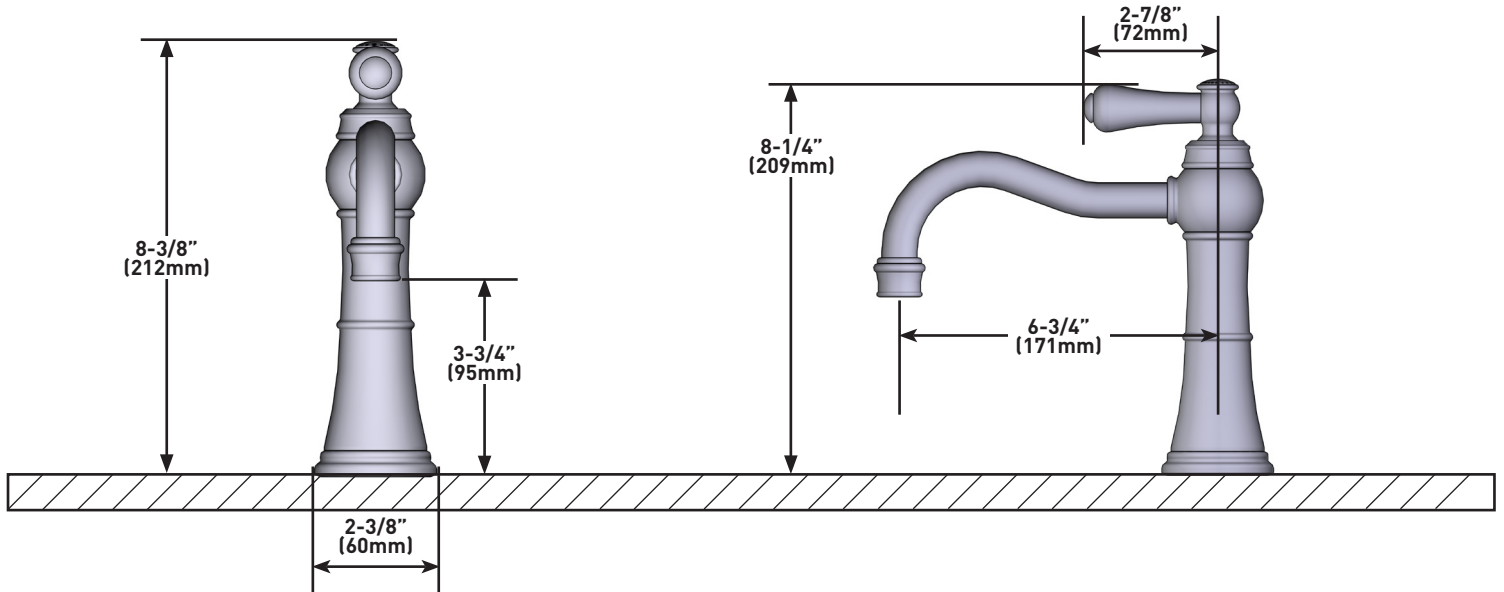

For warranty or additional information, contact:

US Customers

U.S.A.
houseofrohl.com/support
1-800-777-9762

Canadian Customers

QUEBEC / MARITIMES / WESTERN CANADA
QUÉBEC / MARITIMES / OUEST CANADIEN
QUEBEC / MARITIMOS / CANADA OCCIDENTAL
houseofrohl.ca/support
1-866-473-8442

ONTARIO
houseofrohl.ca/support
1-800-287-5354