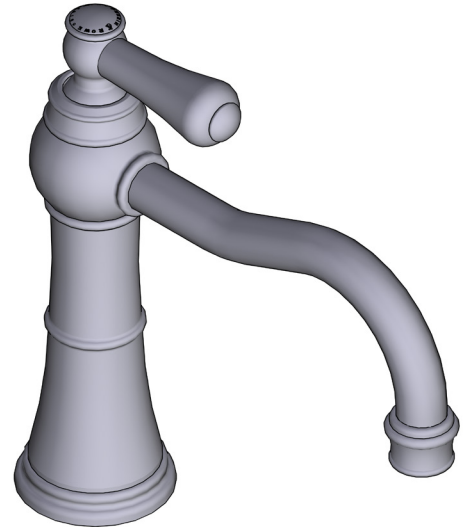

SPECIFICATIONS

DESCRIPTION

- Push drain included with faucet
- Spout of the faucet can rotate 360°
- Swiveling aerator allows you to change the direction of the water spray to best suit your preferences
- 2-3/8" max. installation on bench

Canadian Customers

ONTARIO
houseofrohl.ca/support
1-800-287-5354

SPÉCIFICATIONS

DESCRIPTION

- Robinet avec bonde à bouton-poussoir incluse
- Le bec du robinet peut pivoter sur 360 degrés
- L'aérateur pivotant vous permet de modifier à votre guise l'orientation du jet d'eau
- Installation sur plateforme - 2 3/8 po max.

ONTARIO
houseofrohl.ca/support
1-800-287-5354

ESPECIFICACIONES

DESCRIPCIÓN

- Tapón push de desagüe incluido con la llave
- La boquilla de la llave puede girar 360 grados
- El aereador giratorio le permite cambiar la dirección del rociado de agua para adaptarse mejor a sus preferencias
- Instalación máxima en el banco de 2-3/8"

GEORGIAN ERA™ Llave monomando para lavabo

MODELOS: U.GA01D1

For warranty or additional information, contact:

US Customers

U.S.A.
houseofrohl.com/support
1-800-777-9762

Canadian Customers

QUEBEC / MARITIMES / WESTERN CANADA
QUÉBEC / MARITIMES / OUEST CANADIEN
QUEBEC / MARITIMOS / CANADA OCCIDENTAL
houseofrohl.ca/support
1-866-473-8442