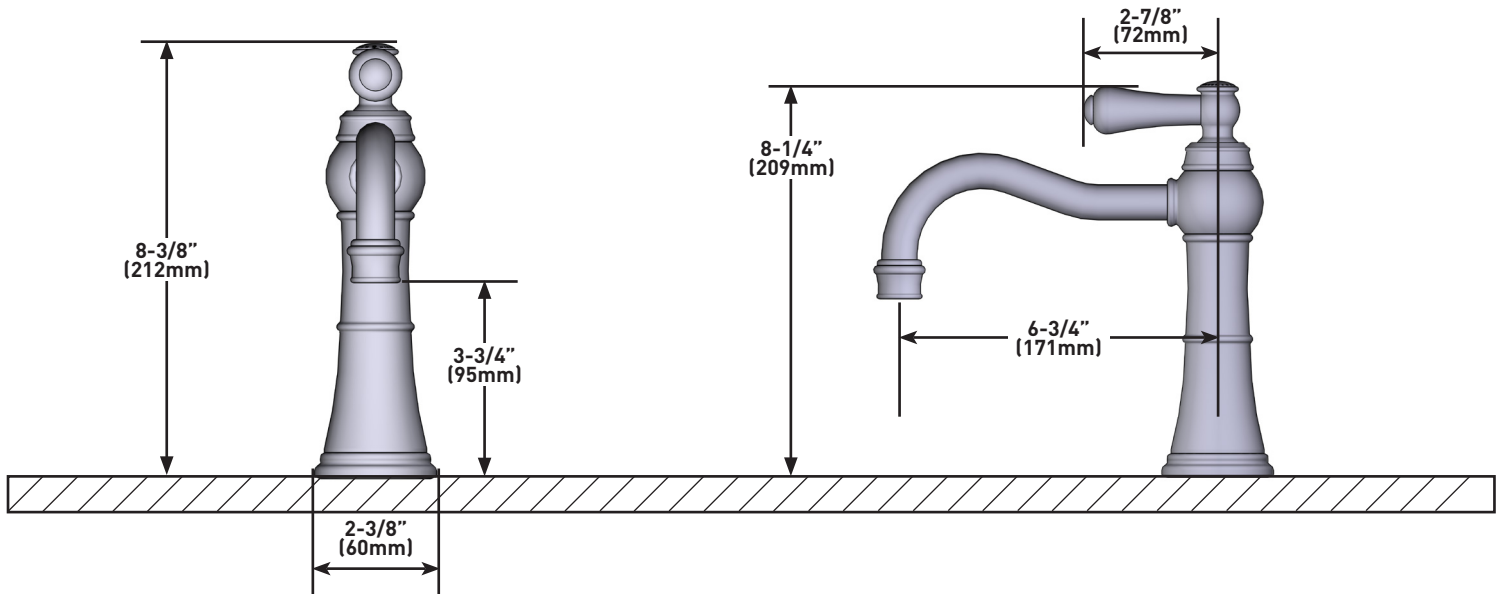

For warranty or additional information, contact:

US Customers

U.S.A.
houseofrohl.com/support
1-800-777-9762

Canadian Customers

QUEBEC / MARITIMES / WESTERN CANADA
QUÉBEC / MARITIMES / OUEST CANADIEN
QUEBEC / MARITIMOS / CANADA OCCIDENTAL
houseofrohl.ca/support
1-866-473-8442

ONTARIO
houseofrohl.ca/support
1-800-287-5354