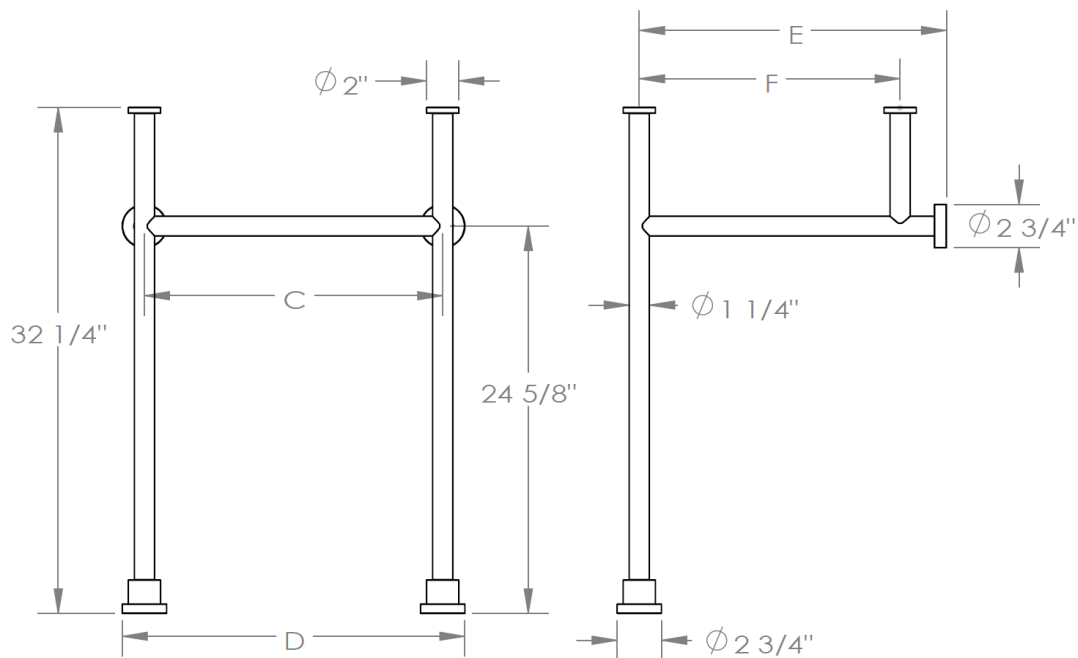

**CON\_\_-LFTST**

Console Legs - Loft

Stone/ Marble/ Glass/ Wood Top

Model No.	C	D	E	F
CON24-LFTST	18 1/2"	22 1/4"	19 "	16 1/8"
CON30-LFTST	25 1/2"	28 1/4"	20"	17 1/8"
CON36-LFTST	31 1/2"	34 1/4"	20"	17 1/8"