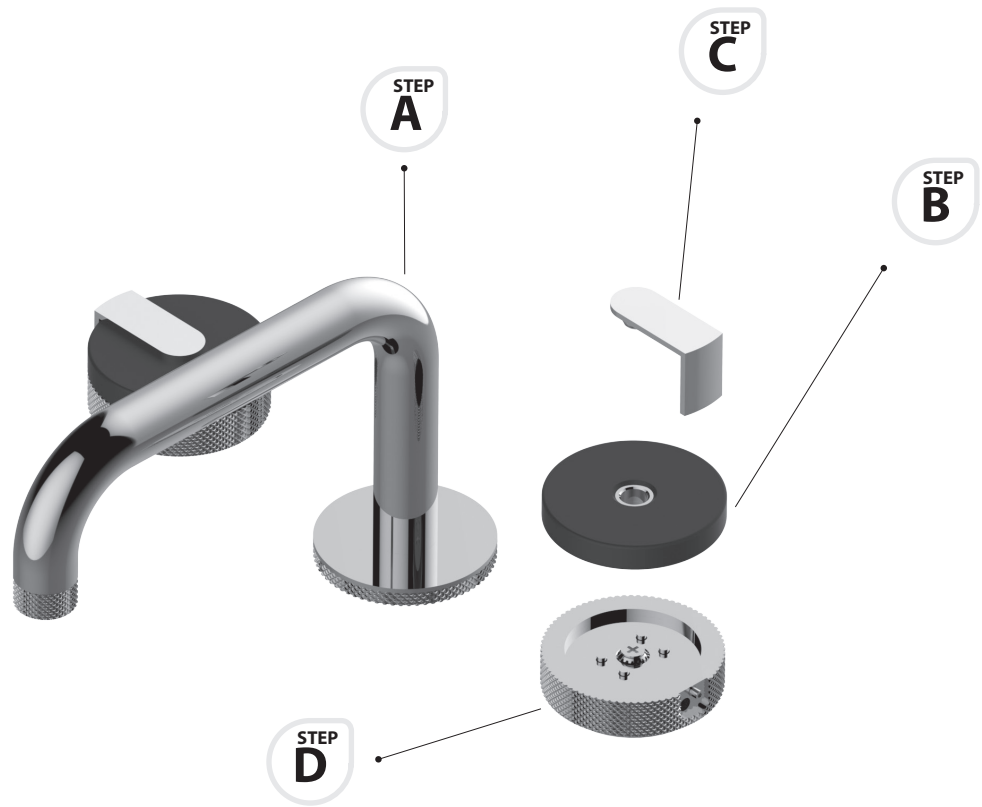

UBB 

UB 

MBK 

BK 

WT 

OB 

GM 

VBB 

RG 

OX 

PB 

BB 

AU 

BAU 

example: G-11510-RIBK-LIAU-PC

(A) G-11510 - (B) handle cover finish - (C) clip finish - (D) spout and handle base finish

<p>STEP A</p>  <p>See page 128</p>	<p>STEP B</p> <p>RIBK  BRASS WITH BK SIGNATURE FINISH</p>	<p>STEP C</p> <p>LIAU </p>	<p>STEP D</p> <p>PC </p>
--	---	--	--

example: G-8033-RIBKE0-LIPC-PC-T

(A) G-8033- (B) handle cover finish - (C) clip finish - (D) plate and handle base finish