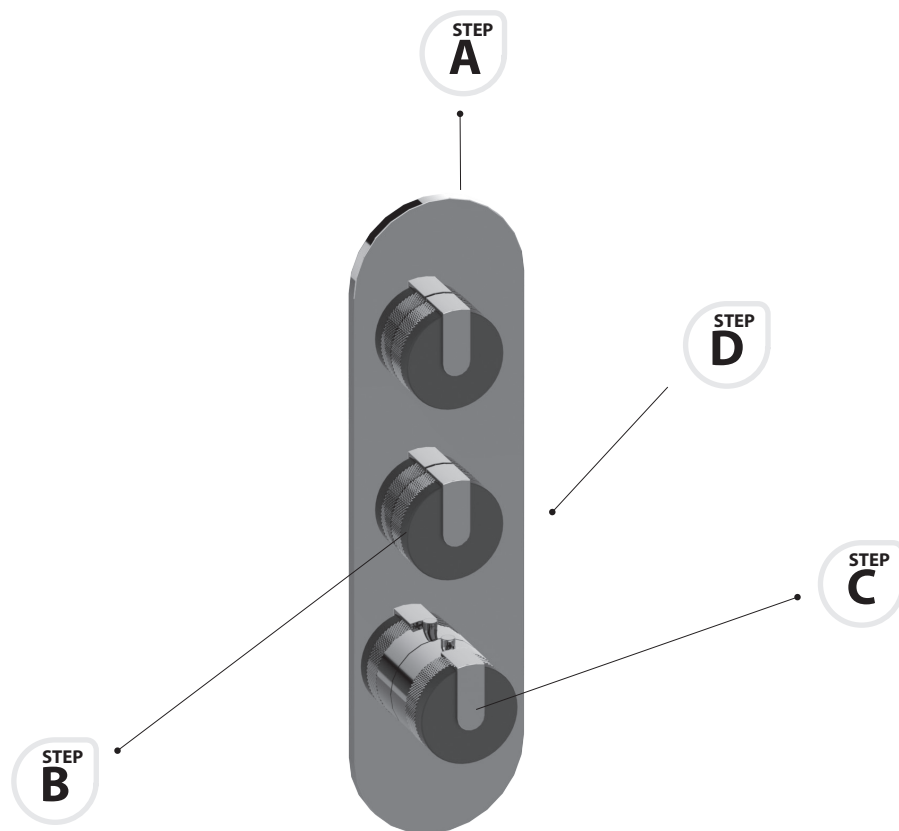

RG 

OX 

PB 

BB 

AU 

BAU 

example: G-11510-RIBK-LIAU-PC

(A) G-11510 - (B) handle cover finish - (C) clip finish - (D) spout and handle base finish

<p>STEP A</p>  <p>See page 128</p>	<p>STEP B</p> <p>RIBK  BRASS WITH BK SIGNATURE FINISH</p>	<p>STEP C</p> <p>LIAU </p>	<p>STEP D</p> <p>PC </p>
--	---	--	--

example: G-8033-RIBKE0-LIPC-PC-T

(A) G-8033- (B) handle cover finish - (C) clip finish - (D) plate and handle base finish